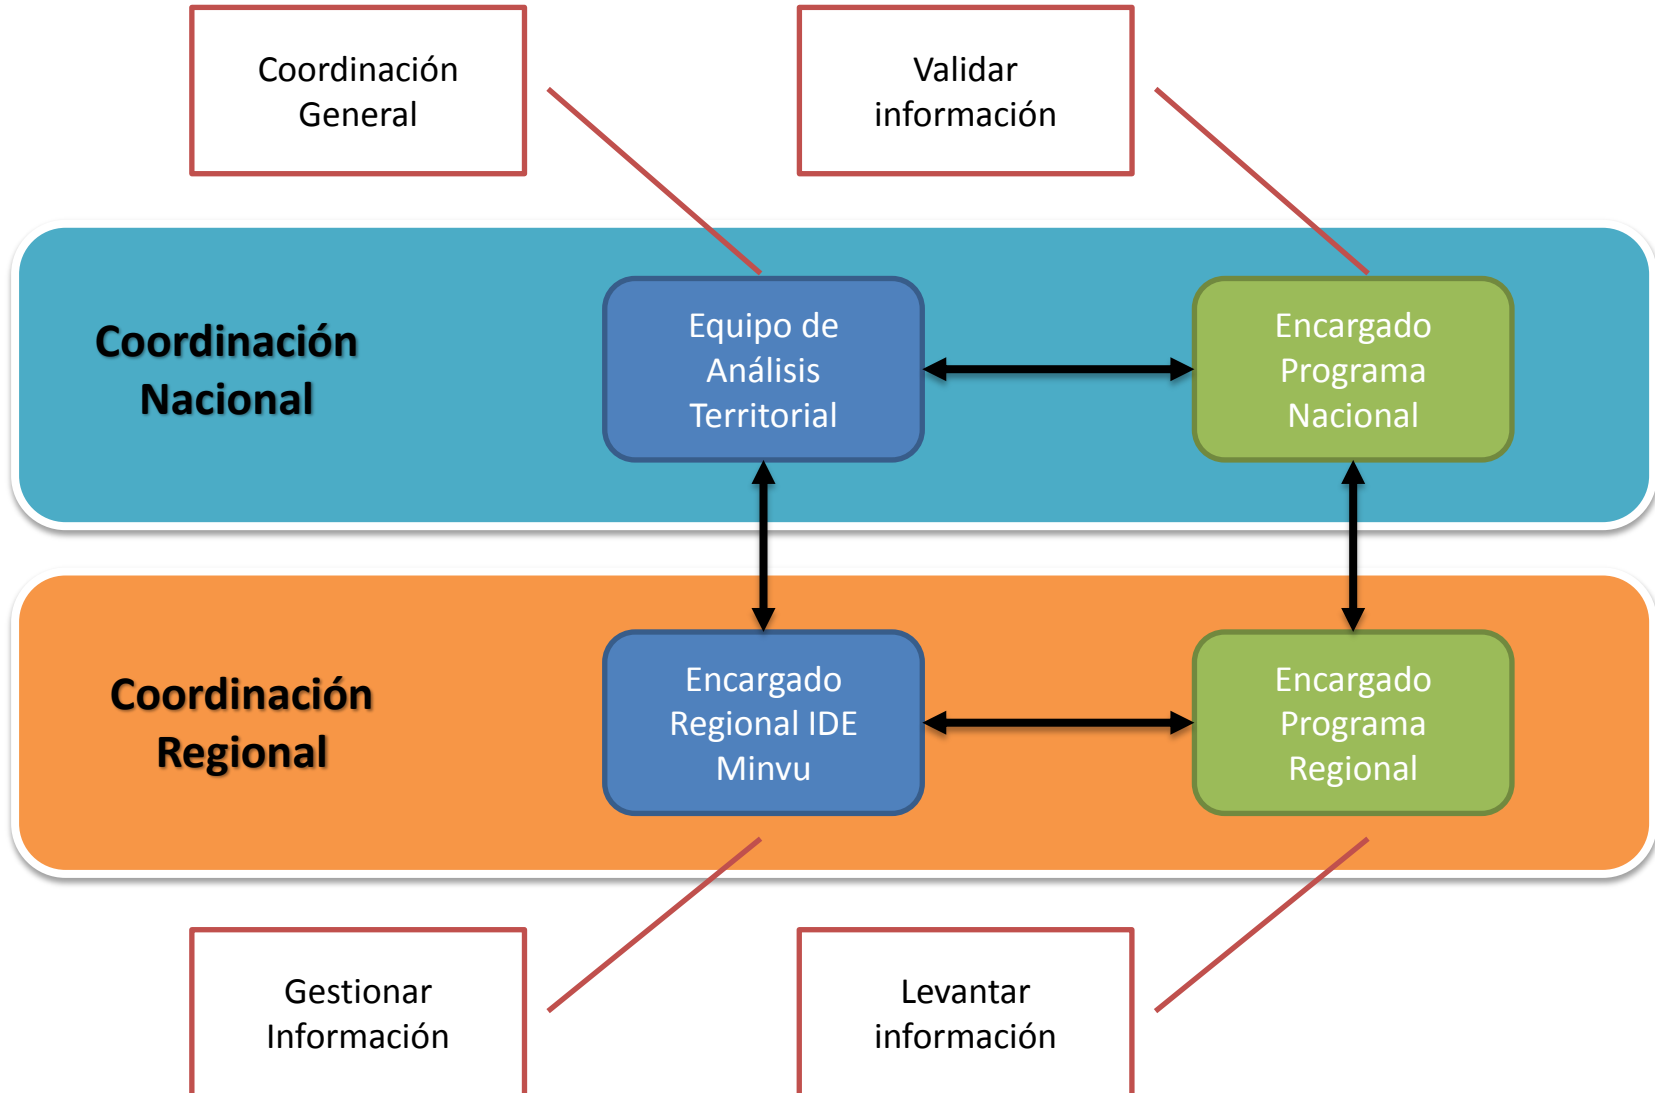

IDE Minvu: Modelo de Gestión para la Planificación Urbana.

Ejemplo de Aplicaciones en Programas Ministeriales

Ministerio de
Vivienda y
Urbanismo

Gobierno de Chile

Abril 2017

Objetivo General

Diseñar e implementar en el Ministerio de Vivienda y Urbanismo, un **modelo de gestión** de información territorial que promueva la accesibilidad a información actualizada, evitando su duplicidad, potenciando de esta manera la eficiencia en la toma de decisiones en materia Planificación Urbana Estratégica.

Objetivos Específicos

- Coordinar la gestión de información territorial Ministerial.
- **Apoyar a los distintos departamentos y unidades, en el proceso de levantamiento de información territorial.**
- Estandarizar y normalizar la información, para generar la interoperabilidad de distintos sistemas.
- Integrar la información ministerial para fortalecer el análisis territorial.
- Contribuir a la transparencia de la información ministerial a toda la ciudadanía.