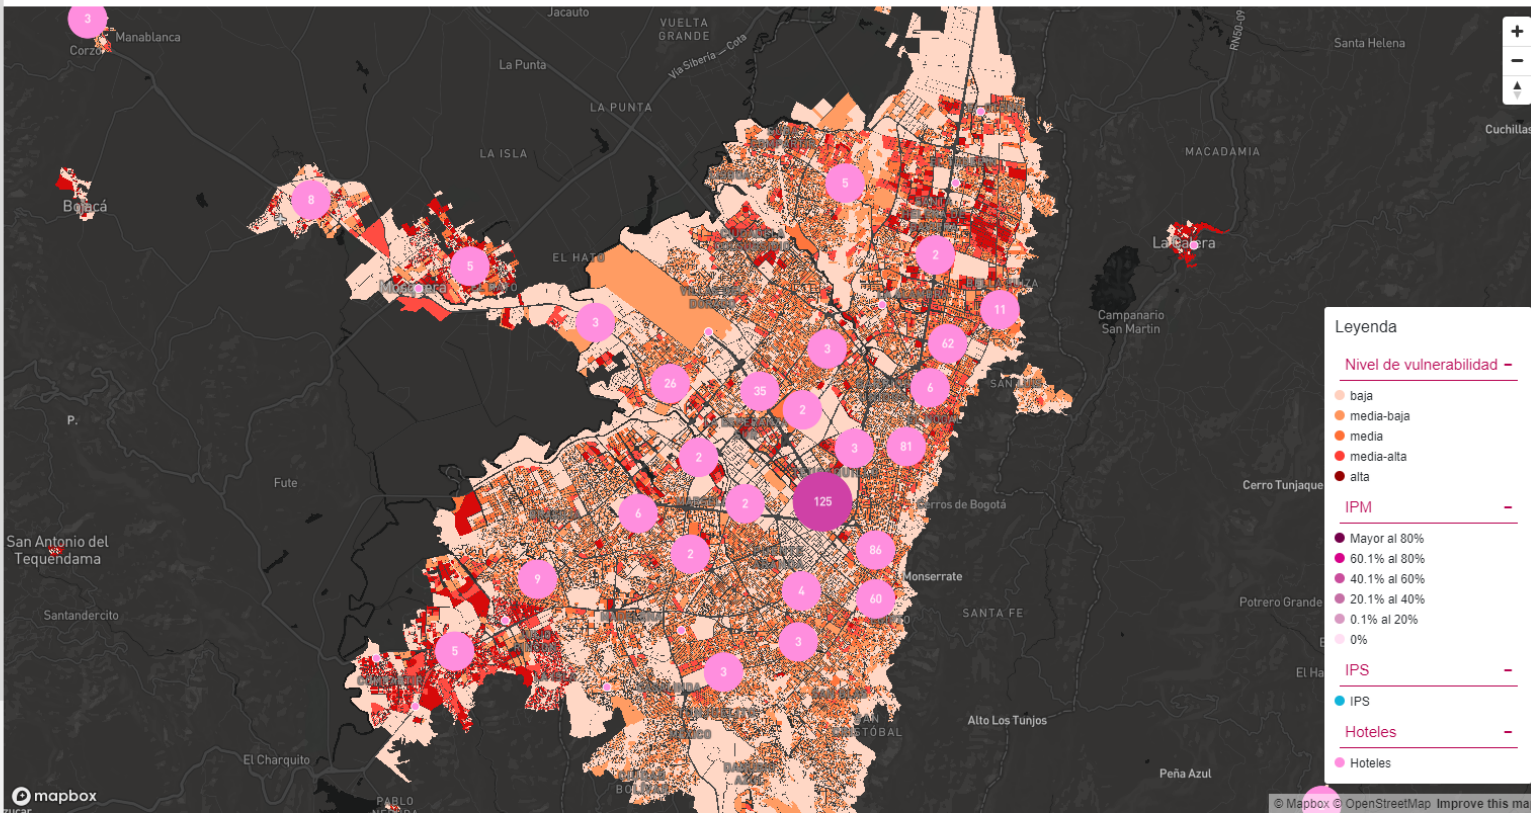

Geovisor – support codvid management - Demonstration

DANE
INFORMACIÓN PARA TODOS

Grupos por niveles de vulnerabilidad de fuente censal -
información a nivel manzana

Departamento

Seleccione...

Capas disponibles

Índice de pobreza multidimensional

Activar ☐

Transparencia

Altura

Grupos por nivel de vulnerabilidad

Activar ☒

Transparencia

Altura

IPS

Activar ☐

Hoteles

Activar ☒

Diagramas

Grupos por niveles de vulnerabilidad

Salir

Leyenda

Nivel de vulnerabilidad

- baja
- media-baja
- media
- media-alta
- alta

IPM

- Mayor al 80%
- 60.1% al 80%
- 40.1% al 60%
- 20.1% al 40%
- 0.1% al 20%
- 0%

IPS

IPS

Hoteles

Hoteles